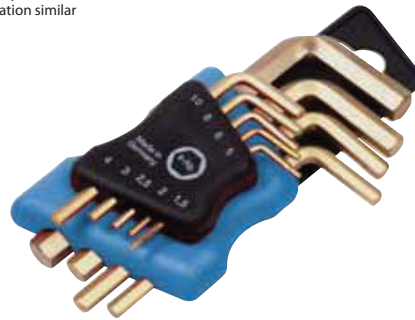

GED025

HEXAGON ALLEN KEY WITH HANDLE angled, for in-hex screws

Code	No.	mm	L ₁	L ₂	
2492415	GED0251038S	3	75	20	25
2492407	GED0251039S	4	75	25	40
2492393	GED0251040S	5	80	28	50
2492385	GED0251041S	6	80	32	75
2492377	GED0251042S	8	120	36	140
2492334	GED0251499S	10	120	40	220
2492520	GED0250500S	12	120	45	290

GED080

HEXAGON ALLEN KEY WITH HANDLE straight, for in-hex screws, with ball end

Code	No.	mm	mm	
2515717	GED0807055C	3	100	35
2515709	GED0807060C	4	100	50
2515695	GED0807065C	5	100	60
2515687	GED0807070C	6	125	90
2515679	GED0807075C	8	150	140
2497204	GED0807080C	10	150	210
2497085	GED0807085C	12	150	280

GED025

HEXAGON ALLEN KEY SET for in-hex screws
 In blue plastic holder

Code	No.	Contents	pieces	
2492660	GED0250001S	2 2,5 3 4 5 6 8 10 mm	8	245
2519313	GED0250003S	1,5 2 2,5 3 4 5 6 8 10 mm	9	205

GED025

HEXAGON ALLEN KEY SET for in-hex screws INCH
 In blue plastic holder
 Illustration similar

Code	No.	Contents	pieces	
2519348	GED0250002S	1/16 5/64 3/32 1/8 5/32 3/16 7/32 1/4 5/16 3/8"	10	178

GED025

HEXAGON ALLEN KEY SET for in-hex screws, extra long
 In blue plastic holder